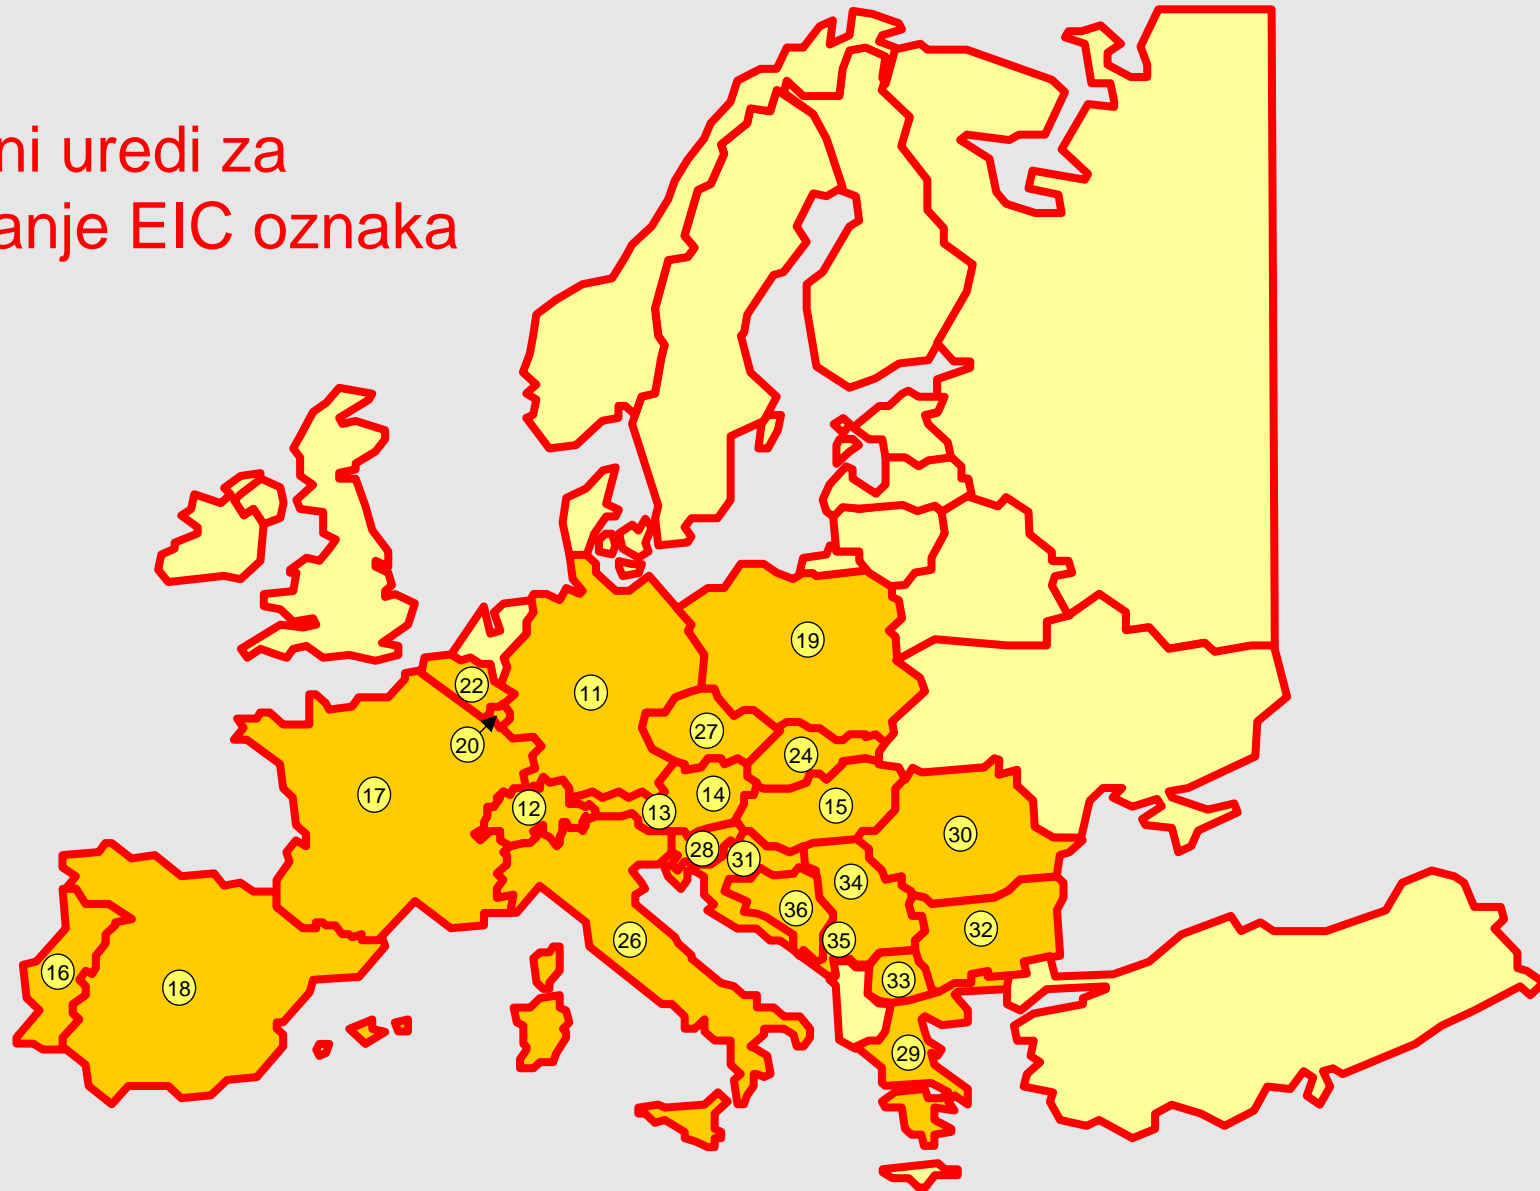

EIC

Energetska Identifikacijska Oznaka

EIC označavanje

Ured za
izdavanje
oznaka

Tip oznake
(sudionik, područje, brojilo)

Kontrolni
znak

Dužina određena na 16 znakova

Primjer:

10XELTRA1000000T

10X5790000432752M

Identifikacija

Lokalni uredi za izdavanje EIC oznaka

Kako to radi, korak po korak ?